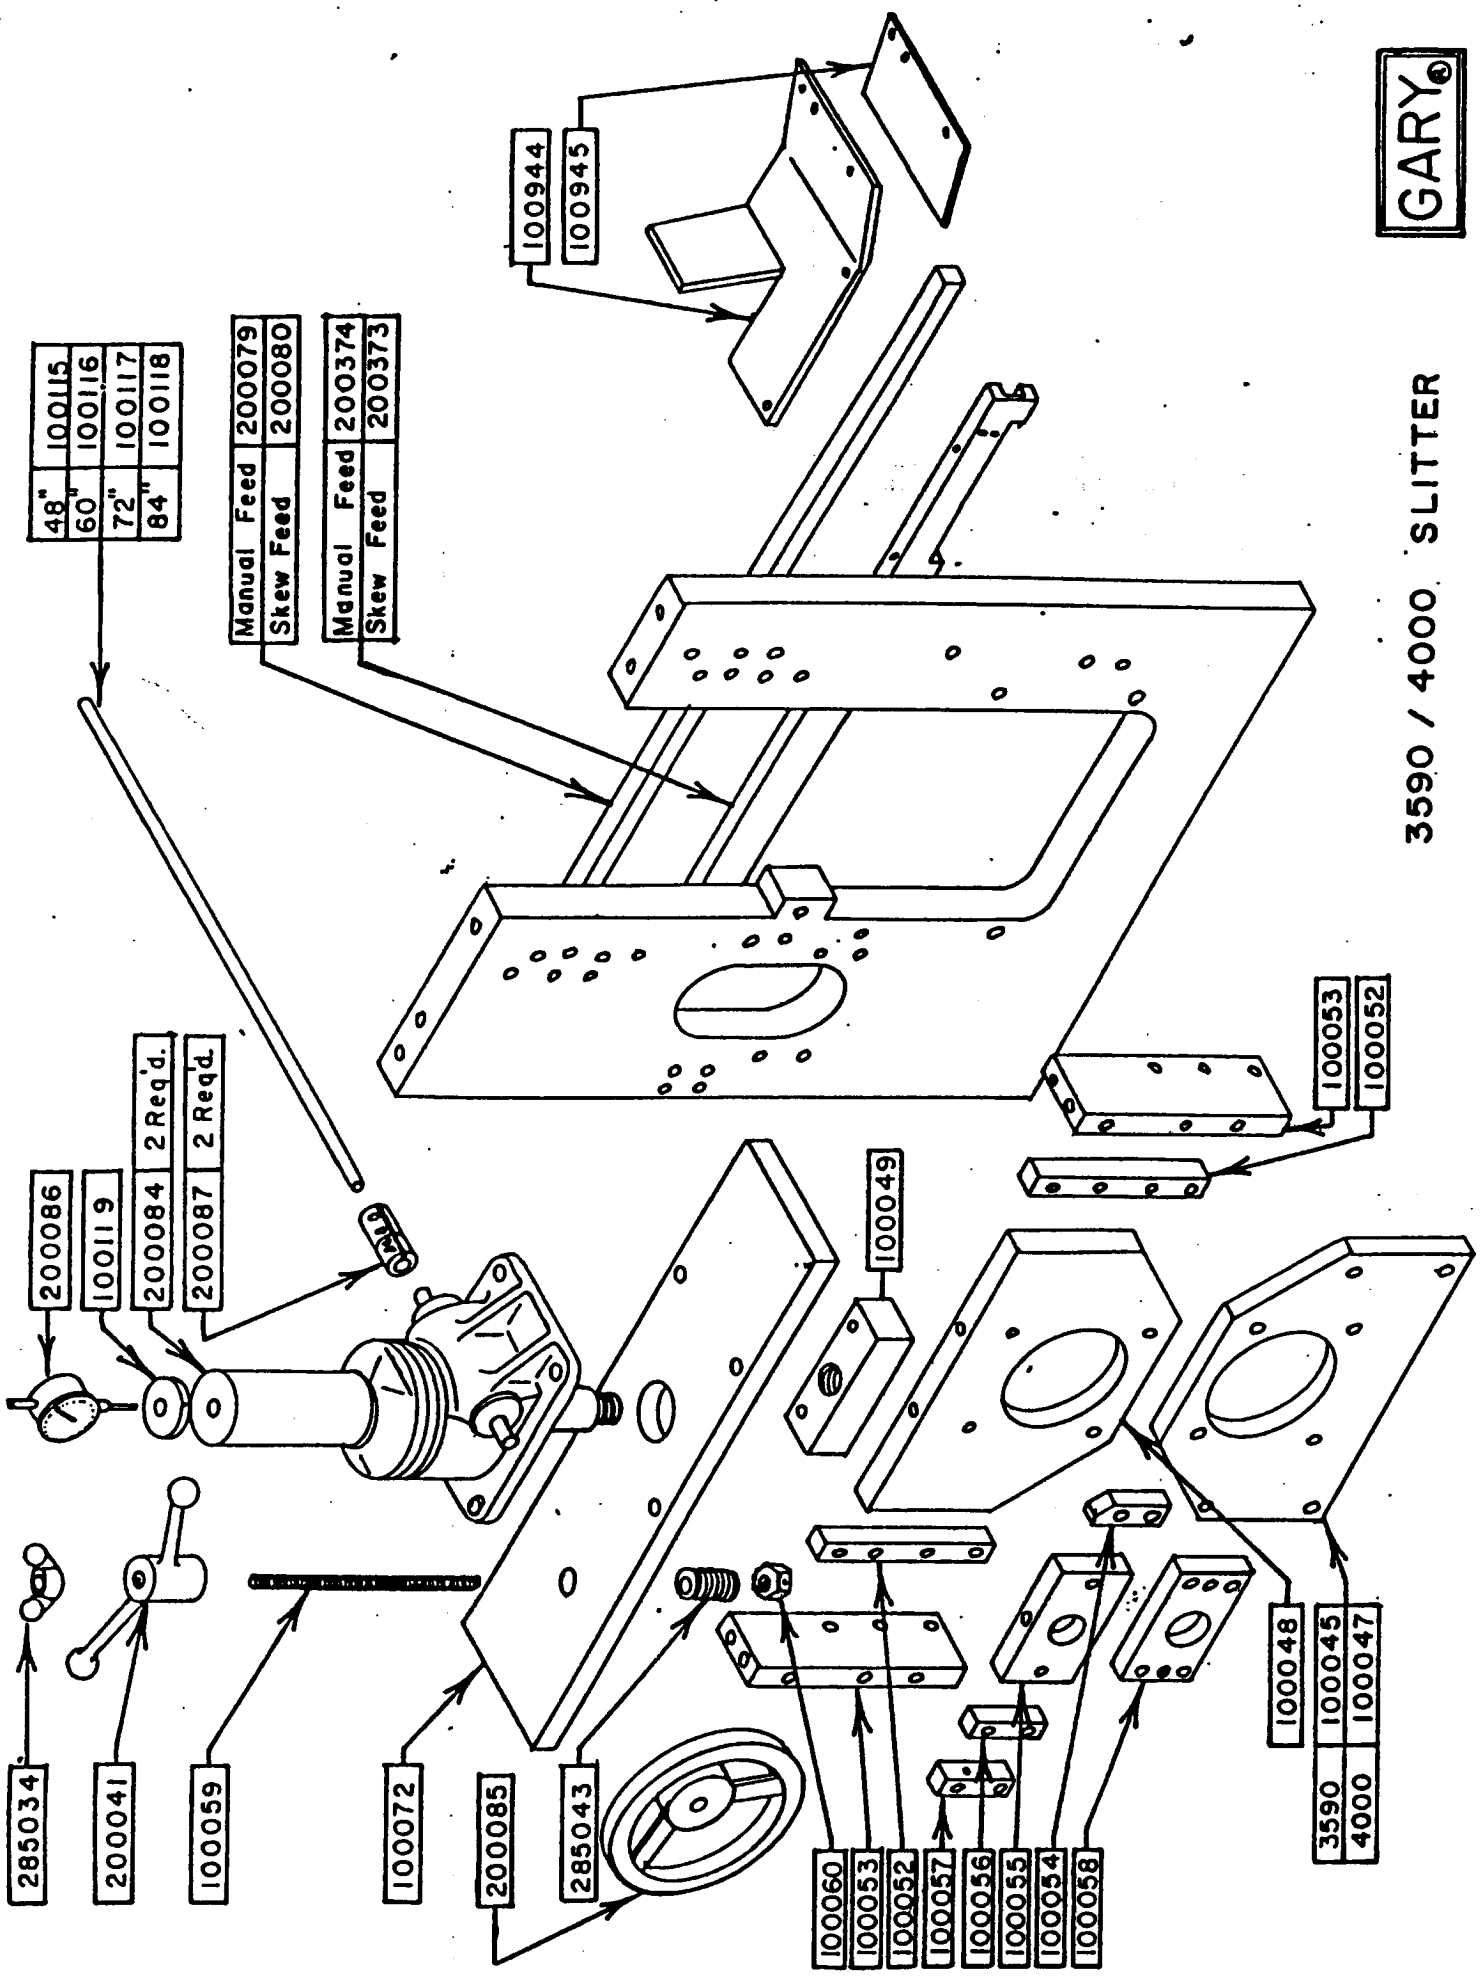

GARY®

3590 / 4000 SLITTER