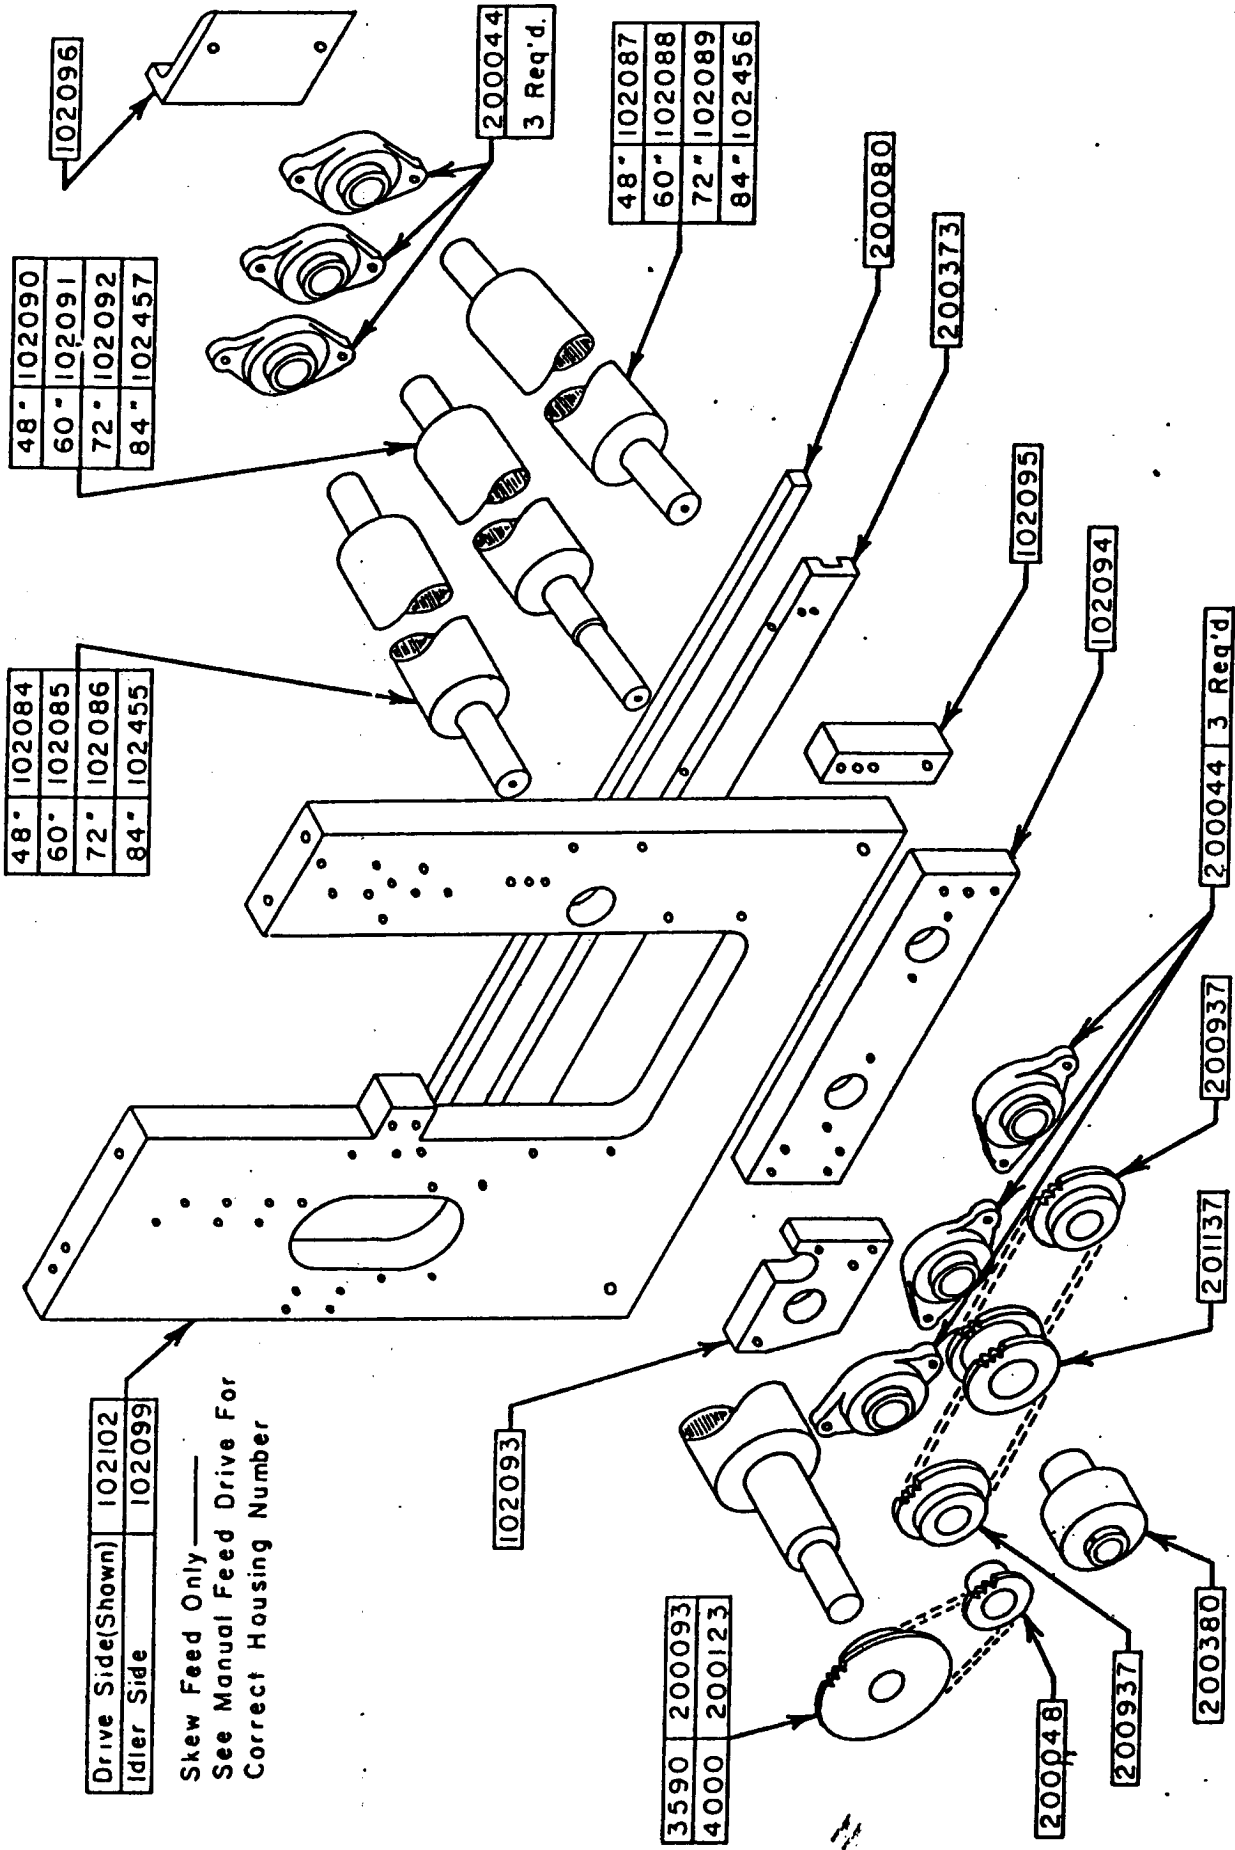

3590 / 4000 SKEW FEED ENTRY DRIVE