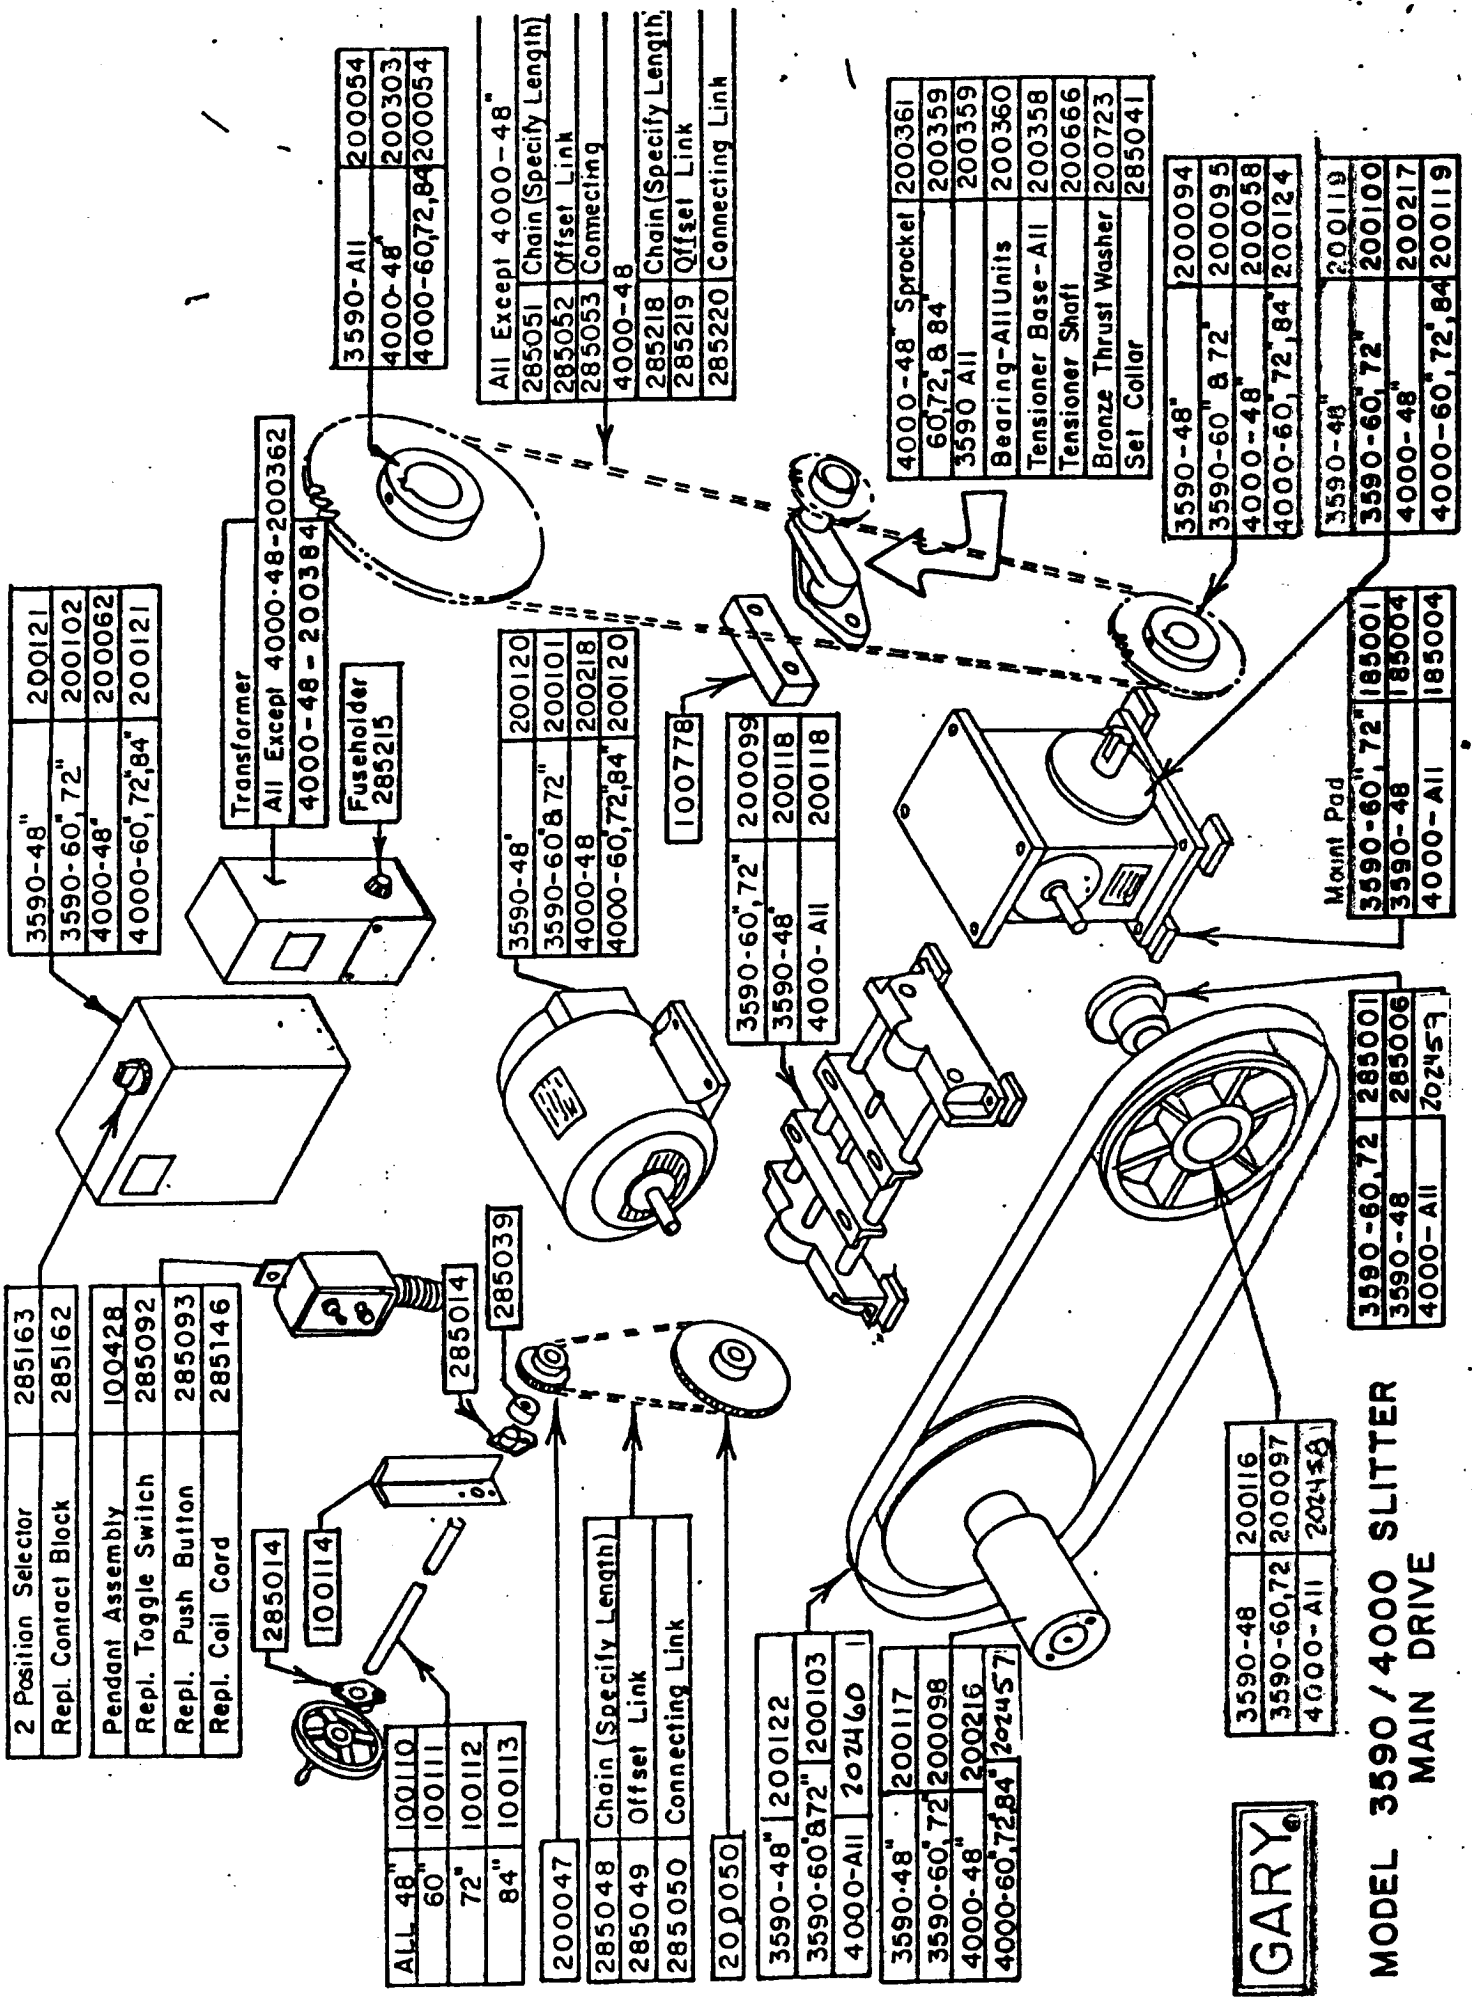

2 Position Selector	285163
Repl. Contact Block	285162
Pendant Assembly	100428
Repl. Toggle Switch	285092
Repl. Push Button	285093
Repl. Coil Card	285146

ALL 48"	100110
60"	100111
72"	100112
84"	100113

200047	Chain (Specify Length)
285048	Offset Link
285049	Connecting Link

200050	3590-48"	200122
	3590-60,72"	200103
	4000-All	202460
	3590-48"	200117
	3590-60,72"	200098
	4000-48"	200216
	4000-60,72,84"	202457

3590-48"	200121
3590-60,72"	200102
4000-48"	200062
4000-60,72,84"	200121

Transformer	All Except 4000-48-200362
Fuseholder	285215

3590-All	200054
4000-48"	200303
4000-60,72,84"	200054

All Except 4000-48"	285051	Chain (Specify Length)
	285052	Offset Link
	285053	Connecting
4000-48"	285218	Chain (Specify Length)
	285219	Offset Link
	285220	Connecting Link

3590-48"	200120
3590-60,72"	200101
4000-48"	200218
4000-60,72,84"	200120

100778	3590-60,72"	200099
	3590-48"	200118
	4000-All	200118

4000-48" Sprocket	200361
60,72,84"	200359
3590 All	200359
Bearing-All Units	200360
Tensioner Base-All	200358
Tensioner Shaft	200666
Bronze Thrust Washer	200723
Set Collar	285041

3590-48"	200094
3590-60" & 72"	200095
4000-48"	200058
4000-60,72,84"	200124

3590-48"	200119
3590-60,72"	200100
4000-48"	200217
4000-60,72,84"	200119

Mount Pad	3590-60,72"	185001
	3590-48"	185004
	4000-All	185004

3590-60,72"	285001
3590-48"	285006
4000-All	202457

3590-48"	200116
3590-60,72"	200097
4000-All	202458

**MODEL 3590 / 4000 SLITTER
MAIN DRIVE**