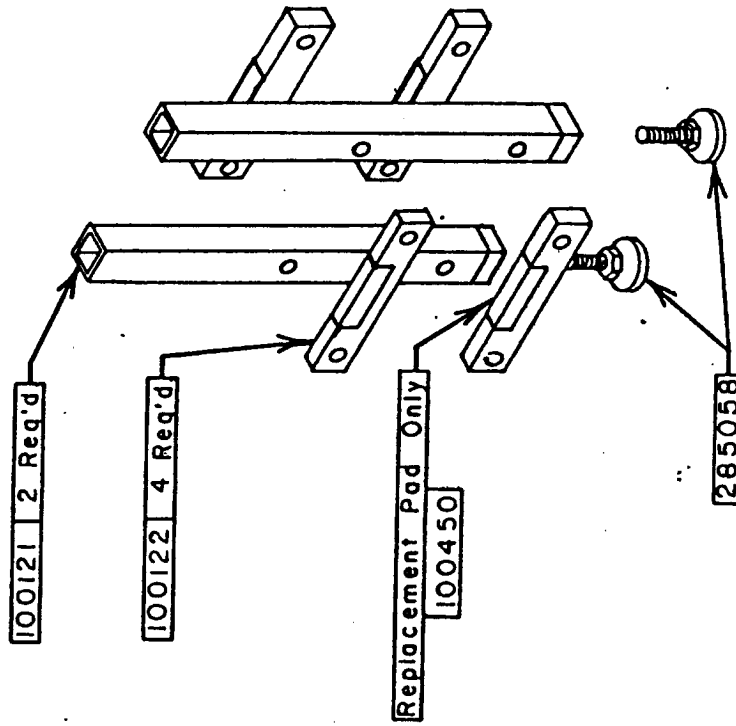

ALL 48"	100110
60"	100111
72"	100112
84"	100113

200047	Chain (Specify Length)
285048	Offset Link
285049	Connecting Link

200050	3590-48"	200122
	3590-60,72"	200103
	4000-All	202460
	3590-48"	200117
	3590-60,72"	200098
	4000-48"	200216
	4000-60,72,84"	202457

3590-48"	200120
3590-60,72"	200101
4000-48"	200218
4000-60,72,84"	200120

100778	3590-60,72"	200099
	3590-48"	200118
	4000-All	200118

4000-48" Sprocket	200361
60,72,84"	200359
3590 All	200359
Bearing-All Units	200360
Tensioner Base-All	200358
Tensioner Shaft	200666
Bronze Thrust Washer	200723
Set Collar	285041

3590-48"	200094
3590-60" & 72"	200095
4000-48"	200058
4000-60,72,84"	200124

3590-48"	200119
3590-60,72"	200100
4000-48"	200217
4000-60,72,84"	200119

Mount Pad	3590-60,72"	185001
	3590-48"	185004
	4000-All	185004

3590-60,72"	285001
3590-48"	285006
4000-All	202457

3590-48"	200116
3590-60,72"	200097
4000-All	202458

**MODEL 3590 / 4000 SLITTER
MAIN DRIVE**

AEROSOL GEAR GREASE (Not Shown) 285204

3590 / 4000 MAINTENANCE ACCESSORIES